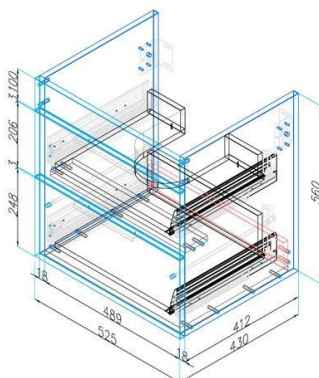

Skříňka pod umyvadlo 60cm, dva šuplíky, dub arlington, CLIVIA

- provedení skříňky - dřevodekor dub Arlington
- systém otevírání: výsuvy s tichým dovíráním soft Close
- trendová úchytka T05 přes horní hranu šuplíku

SATPROMUD110CRT